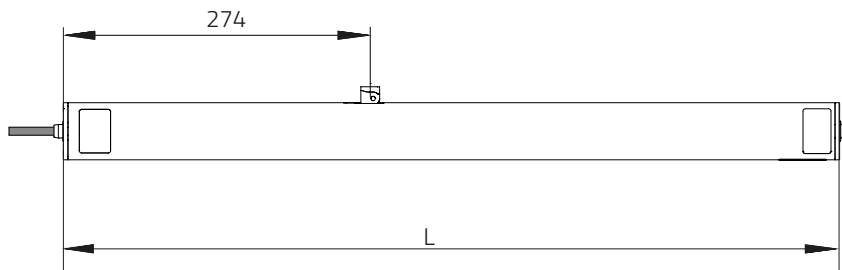

Afmetingen

Bovenaanzicht

Doorsnede

Lengte

Slag	L
600 mm	694 mm
800 mm	794 mm
1200 mm	994 mm

24V motor

Code	Beschrijving	Slag	Druk-trekkraft	Snelheid	Kleur
1755900	Powerchain	600 mm	600 N	ca. 5 mm/s (alarm: 15 mm/s)	Grijs
1755905	Powerchain	600 mm	600 N	ca. 5 mm/s (alarm: 15 mm/s)	Wit

Andere modellen op aanvraag. Neem contact op voor de mogelijkheden.

De waarden in deze tabellen zijn gemiddelde waarden die werden geregistreerd bij normaal gebruik

Accessoires

Code	Beschrijving
1755950	Bevestigingsbeugel uitzetraam wit
1755955	Bevestigingsbeugel uitzetraam zwart