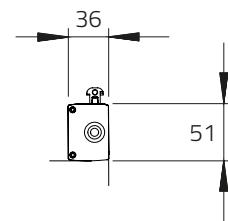

## Specificaties

- |                          |  |
|--------------------------|--|
| • Kracht (max.):         | Drukkracht: 600 N - Trekkkracht: 600 N |
| • Slag:                  | 600 mm, 800 mm, 1200 mm                |
| • Voltage:               | 24V DC                                 |
| • Kleur:                 | Grijs en wit                           |
| • Eindschakelaar (type): | Elektronisch                           |
| • Bescherming:           | IP 40, alleen voor gebruik binnenshuis |
| • Bedrijfstemperatuur:   | -5° C / +70° C                         |
| • Kabel:                 | 4 aders                                |

## Afmetingen

## Lengte

Slag	L
600 mm	694 mm
800 mm	794 mm
1200 mm	994 mm

## 24V motor

Code	Beschrijving	Slag	Druk-trekkraft	Snelheid	Kleur
1755900	Powerchain	600 mm	600 N	ca. 5 mm/s (alarm: 15 mm/s)	Grijs
1755905	Powerchain	600 mm	600 N	ca. 5 mm/s (alarm: 15 mm/s)	Wit

Andere modellen op aanvraag. Neem contact op voor de mogelijkheden.