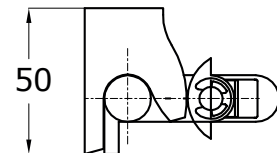

Specificaties

- Bediening: Handmatig met windwerk
- Slag: Aanpasbaar tot maximaal 250 mm
- Grootte raam: Maximaal 1200 mm breed en maximaal 35 kilo
- Kleur: Grijs (RAL9006), zwart (RAL9005) en wit (RAL9010)
- Lengte kabel: 3000 mm, 4500 mm en 6000 mm

-  Kleur van het systeem en de accessoires:
-  Grijs (RAL9006)
-  Zwart (RAL9005)
-  Wit (RAL9010)

① Op de foto is de **Miniflex in grijs** te zien.

Afmetingen

Minimum radius bocht:
50 mm

1. Windwerk
2. Vergrendeling
3. Spiraalkabel
4. Buis
5. Buisklem
6. Eindborging
7. Koppelstuk buis
8. Eindstuk buis
9. Eindstop

Bovenaanzicht

Zijaanzicht

Miniflex set

Code	Artikel	Lengte	Kleur
1752010	Set	3000 mm	Grijs
1752013	Set	3000 mm	Zwart
1732015	Set	3000 mm	Wit
1732020	Set	4500 mm	Grijs
1732025	Set	4500 mm	Wit
1732030	Set	6000 mm	Grijs
1732035	Set	6000 mm	Wit