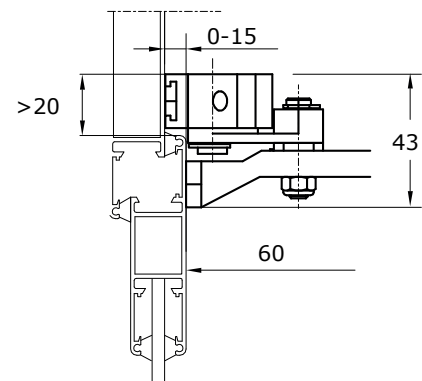

Toepassingen

Valramen

Beschrijving

De Miniflex is een compact systeem, speciaal ontwikkeld voor kleinere ramen. De Miniflex is geschikt voor valramen tot 1200 mm breed met een maximaal gewicht van 35kg. Door de overbrenging met een buis en kabel is de Miniflex zeer flexibel in de montagemogelijkheden. Door de kleine buisdiameter is een bochtradius van 50mm mogelijk. Ook is er bij montage geen extra bewerking nodig aan de buis. Dit maakt het systeem zeer eenvoudig te monteren. De bediening met windwerk maakt een traploze bediening mogelijk en is zowel links als rechts van het raam te plaatsen. Voor de montage is een minimale ruimte boven het raam nodig van 26 mm. De maximale opleg van het raam is 0 tot 15 mm.

Specificaties

- Bediening: Handmatig met windwerk
- Slag: Aanpasbaar tot maximaal 250 mm
- Grootte raam: Maximaal 1200 mm breed en maximaal 35 kilo
- Kleur: Grijs (RAL9006), zwart (RAL9005) en wit (RAL9010)
- Lengte kabel: 3000 mm, 4500 mm en 6000 mm

-  Kleur van het systeem en de accessoires:
-  Grijs (RAL9006)
-  Zwart (RAL9005)
-  Wit (RAL9010)

① Op de foto is de **Miniflex in grijs** te zien.

Afmetingen

Minimum radius bocht:
50 mm

1. Windwerk
2. Vergrendeling
3. Spiraalkabel
4. Buis
5. Buisklem
6. Eindborging
7. Koppelstuk buis
8. Eindstuk buis
9. Eindstop

Bovenaanzicht

Zijaanzicht

Miniflex set

Code	Artikel	Lengte	Kleur
1752010	Set	3000 mm	Grijs
1752013	Set	3000 mm	Zwart
1732015	Set	3000 mm	Wit
1732020	Set	4500 mm	Grijs
1732025	Set	4500 mm	Wit
1732030	Set	6000 mm	Grijs
1732035	Set	6000 mm	Wit