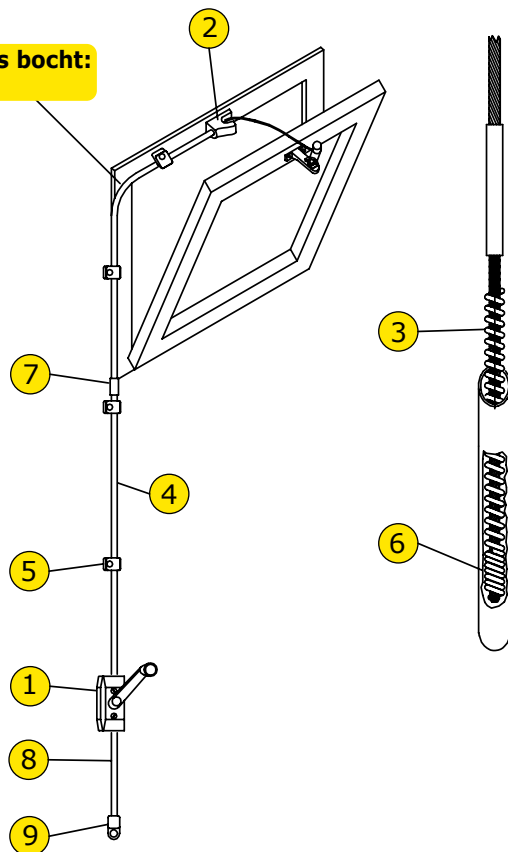

Toepassingen

Valramen

Beschrijving

De Miniflex is een compact systeem, speciaal ontwikkeld voor kleinere ramen. De Miniflex is geschikt voor valramen tot 1200 mm breed met een maximaal gewicht van 35kg. Door de overbrenging met een buis en kabel is de Miniflex zeer flexibel in de montagemogelijkheden. Door de kleine buisdiameter is een bochtradius van 50mm mogelijk. Ook is er bij montage geen extra bewerking nodig aan de buis. Dit maakt het systeem zeer eenvoudig te monteren. De bediening met windwerk maakt een traploze bediening mogelijk en is zowel links als rechts van het raam te plaatsen. Voor de montage is een minimale ruimte boven het raam nodig van 26 mm. De maximale opleg van het raam is 0 tot 15 mm.

Specificaties

- Bediening: Handmatig met windwerk
- Slag: Aanpasbaar tot maximaal 250 mm
- Grootte raam: Maximaal 1200 mm breed en maximaal 35 kilo
- Kleur: Grijs (RAL9006), zwart (RAL9005) en wit (RAL9010)
- Lengte kabel: 3000 mm, 4500 mm en 6000 mm

-  Kleur van het systeem en de accessoires:
-  Grijs (RAL9006)
-  Zwart (RAL9005)
-  Wit (RAL9010)

① Op de foto is de **Miniflex in grijs** te zien.

Afmetingen

Minimum radius bocht:
50 mm

1. Windwerk
2. Vergrendeling
3. Spiraalkabel
4. Buis
5. Buisklem
6. Eindborging
7. Koppelstuk buis
8. Eindstuk buis
9. Eindstop

Bovenaanzicht

Zijaanzicht

Miniflex set

Code	Artikel	Lengte	Kleur
1752010	Set	3000 mm	Grijs
1752013	Set	3000 mm	Zwart
1732015	Set	3000 mm	Wit
1732020	Set	4500 mm	Grijs
1732025	Set	4500 mm	Wit
1732030	Set	6000 mm	Grijs
1732035	Set	6000 mm	Wit