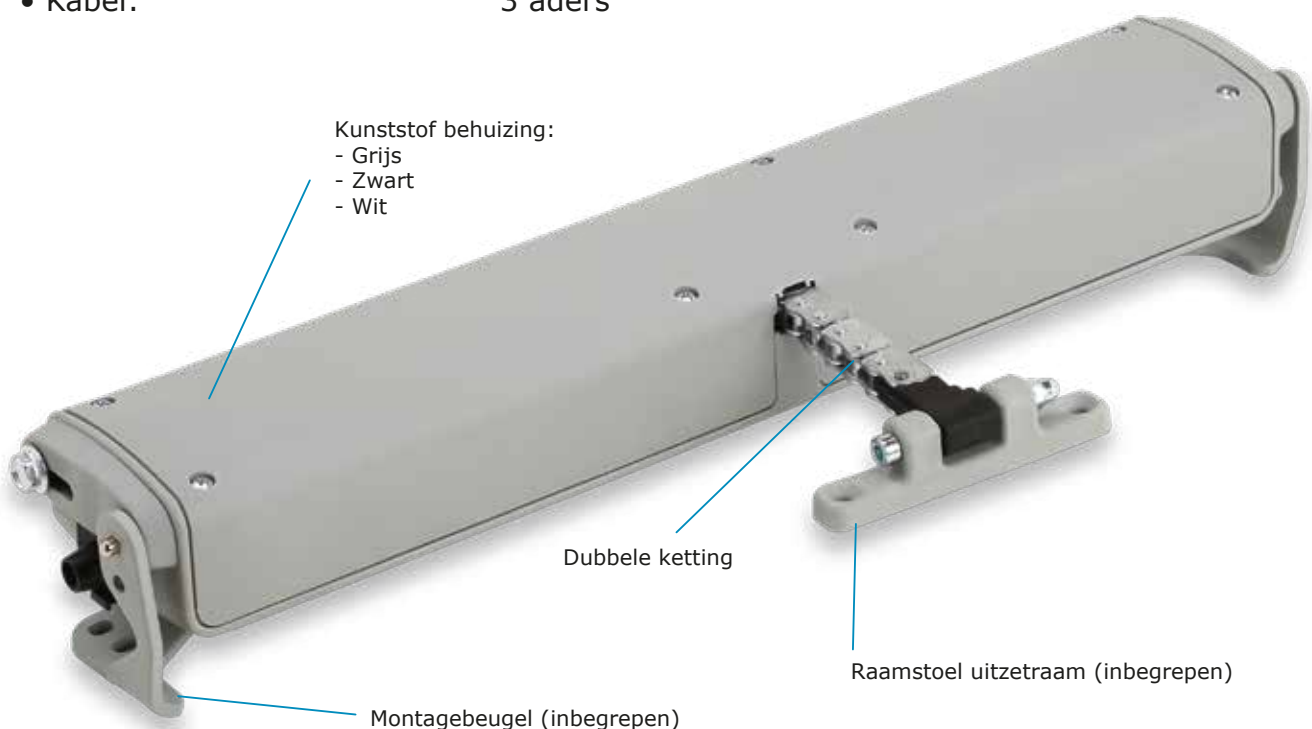

## Toepassingen

Uitzetramen

Tuimelramen

Valramen

Draairamen

Dakramen

## Beschrijving

De UCS Stile is een kettingmotor in een sterke kunststof behuizing, verkrijgbaar in grijs, zwart en wit. De dubbel uitgevoerde ketting is extra stevig en daardoor geschikt voor gebruik in zware ramen en dakramen. De motor dient binnenshuis te worden gemonteerd. De voeding van de motor kan aangesloten worden op 230 Volt. De motor is beschikbaar in verschillende uitvoeringen. De Stile heeft een slag van 230 of 400 mm. Bij de Stile R kan de slag worden aangepast van 0 tot 300mm. De Stile RF heeft een geïntegreerde radio-ontvanger. Afstandsbediening apart verkrijgbaar. De motor wordt geleverd met montagebeugels.

## Specificaties

- Druk- en trekkracht: 300 N
- Slag: Stile: aanpasbaar 230 of 400 mm  
Stile R: 400 mm, aanpasbaar van 0 tot 300 mm  
Stile RF: aanpasbaar 230 of 400 mm
- Voltage: 230V AC
- Kleur: Grijs, zwart en wit
- Eindschakelaar (type): Elektronisch
- Bescherming: IP 20, alleen voor gebruik binnenshuis
- Kabel: 3 aders

## Afmetingen

Raamstoel voor uitzetraam (inbegrepen)

Montgebeugel set (inbegrepen)