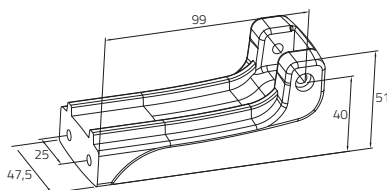

1754604, 1754605, 1754606: Raamstoel voor valraam