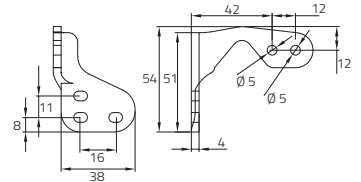

## Specificaties

- Druk- en trekkracht: 300 N
- Slag: Stile: aanpasbaar 230 of 400 mm  
Stile R: 400 mm, aanpasbaar van 0 tot 300 mm  
Stile RF: aanpasbaar 230 of 400 mm
- Voltage: 230V AC
- Kleur: Grijs, zwart en wit
- Eindschakelaar (type): Elektronisch
- Bescherming: IP 20, alleen voor gebruik binnenshuis
- Kabel: 3 aders

## Afmetingen

Raamstoel voor uitzetraam (inbegrepen)

Montgebeugel set (inbegrepen)

## 230V motor

Code	Artikel	Slag	Druk-trekkkracht	Snelheid	Kleur
1754390	Stile	230/400 mm	300 N	ca. 30 mm/s	Grijs
1754391	Stile	230/400 mm	300 N	ca. 30 mm/s	Zwart
1754392	Stile	230/400 mm	300 N	ca. 30 mm/s	Wit
1754400	Stile R	400mm aanp. 0-300 mm	300 N	ca. 30 mm/s	Grijs
1754401	Stile R	400mm aanp. 0-300 mm	300 N	ca. 30 mm/s	Zwart
1754402	Stile R	400mm aanp. 0-300 mm	300 N	ca. 30 mm/s	Wit
1754410	Stile RF	230/400 mm	300 N	ca. 30 mm/s	Grijs
1754411	Stile RF	230/400 mm	300 N	ca. 30 mm/s	Zwart
1754412	Stile RF	230/400 mm	300 N	ca. 30 mm/s	Wit