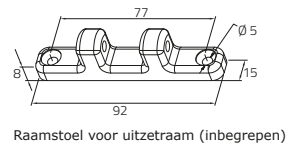

Afmetingen

Raamstoel voor uitzetraam (inbegrepen)