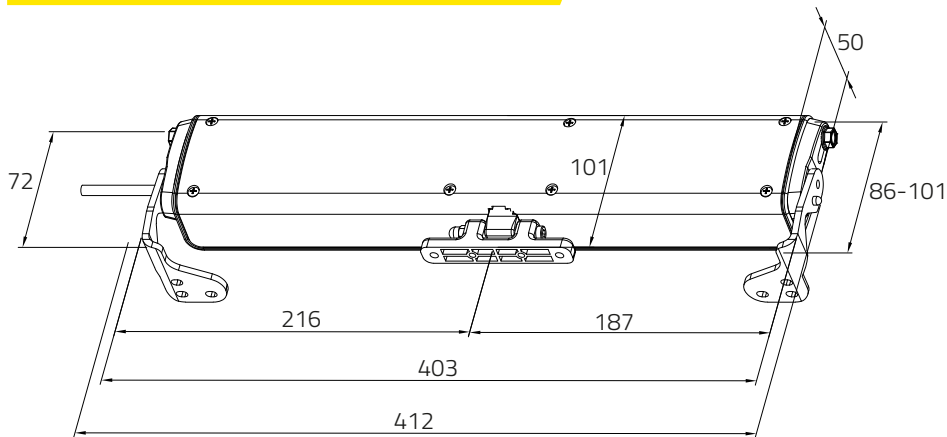

## Beschrijving

De UCS Stile is een kettingmotor in een sterke kunststof behuizing, verkrijgbaar in grijs, zwart en wit. De dubbel uitgevoerde ketting is extra stevig en daardoor geschikt voor gebruik in zware ramen en dakramen. De motor dient binnenshuis te worden gemonteerd. De voeding van de motor kan aangesloten worden op 230 Volt. De motor is beschikbaar in verschillende uitvoeringen. De Stile heeft een slag van 230 of 400 mm. Bij de Stile R kan de slag worden aangepast van 0 tot 300mm. De Stile RF heeft een geïntegreerde radio-ontvanger. Afstandsbediening apart verkrijgbaar. De motor wordt geleverd met montagebeugels.

## Specificaties

- Druk- en trekkracht: 300 N
- Slag: Stile: aanpasbaar 230 of 400 mm  
Stile R: 400 mm, aanpasbaar van 0 tot 300 mm  
Stile RF: aanpasbaar 230 of 400 mm
- Voltage: 230V AC
- Kleur: Grijs, zwart en wit
- Eindschakelaar (type): Elektronisch
- Bescherming: IP 20, alleen voor gebruik binnenshuis
- Kabel: 3 aders

## Afmetingen

Raamstoel voor uitzetraam (inbegrepen)

Montgebeugel set (inbegrepen)

## 230V motor

Code	Artikel	Slag	Druk-trekkkracht	Snelheid	Kleur
1754390	Stile	230/400 mm	300 N	ca. 30 mm/s	Grijs
1754391	Stile	230/400 mm	300 N	ca. 30 mm/s	Zwart
1754392	Stile	230/400 mm	300 N	ca. 30 mm/s	Wit
1754400	Stile R	400mm aanp. 0-300 mm	300 N	ca. 30 mm/s	Grijs
1754401	Stile R	400mm aanp. 0-300 mm	300 N	ca. 30 mm/s	Zwart
1754402	Stile R	400mm aanp. 0-300 mm	300 N	ca. 30 mm/s	Wit
1754410	Stile RF	230/400 mm	300 N	ca. 30 mm/s	Grijs
1754411	Stile RF	230/400 mm	300 N	ca. 30 mm/s	Zwart
1754412	Stile RF	230/400 mm	300 N	ca. 30 mm/s	Wit